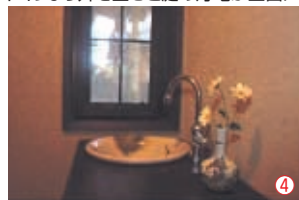

キッチンの高窓よりの自然光に浮ぶ階段単管上の布袋様・弁天様の絵
トイレカウンターの手洗鉢・自然素材の中でこの家のアンティーク達が蘇りました。

トイレより外を望むと庭の灯籠が正面に

カウンター下の収納も元茶プロです

居間スペースよりキッチンを望む 火廻りの壁は石貼りで

正面の壁は手漉き和紙で

アイランド型流し台 汚れの激しい床スペースは石貼りで

リフォームの動機/設計・施工の工夫点/施主の感想 など	
《リフォームの動機》	に努めました。
おばあちゃんへ 安全と安らぎのプレゼント	造る側として特に注意を払ったのは
おばあちゃんのご要望は「火の安全」と愛着のある家具・道具・機器等々の再使用、長年暮らした先代の家の雰囲気蘇生でした。	収納 あえて造り付ではなく愛着のある引戸式の茶プロに収納
煤けた梁・土壁・囲炉裏など雰囲気を現代の設備に融合させて安全な空間を造る…このリフォームのテーマです。	すべてを高さ2m以下に、吊戸棚の廃止
限られた予算の中で出た結論は、古い物を主役に新しい物を添える事。壺・花瓶・絵・手洗い鉢・箆筒・テーブル・七福神	天井 梁をあらわにしてご要望の雰囲気造りに 高窓よりの光
等等。愛着ある物総て活き活きと蘇るキャンパスとしての空間造り	で道具達に自然のスポットが当たります
特に配慮した住宅性能：バリアフリー、オール電化、高断熱化	キッチン アイランド式流しの採用で「昔からの行事」も楽楽に
データ	道具 この家の代々あった道具たちの居場所造り
所在地 福井県鯖江市	素材 自然素材で・壁 藁入珪藻土 和紙 石床 無垢材