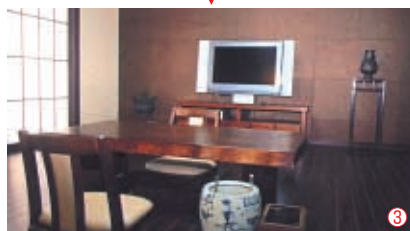

正面の壁は手漉き和紙で